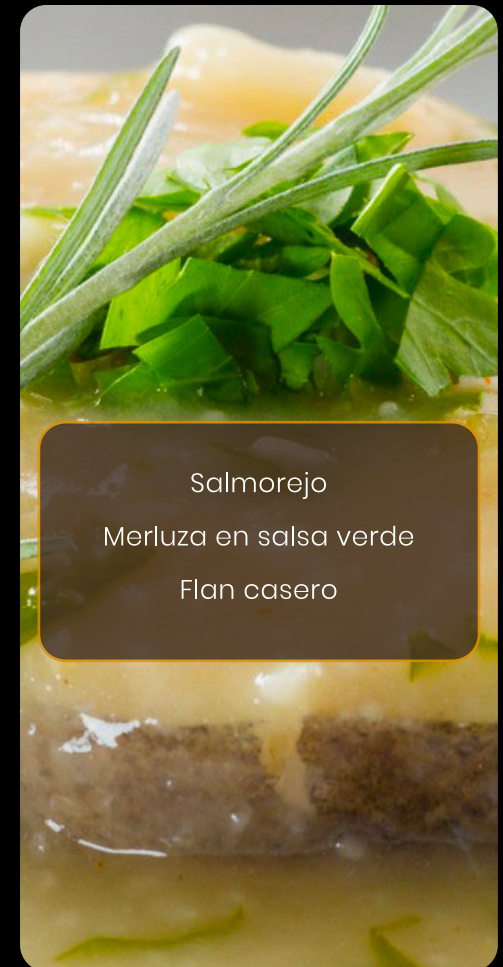

Sopa de pescado
Paella Valenciana
Helado

Salmorejo
Merluza en salsa verde
Flan casero

opciones

Menú noche

Todos los menús incluyen 1 bebida.

Menús especiales (veganos, intolerancias, halal,...) bajo petición previa.